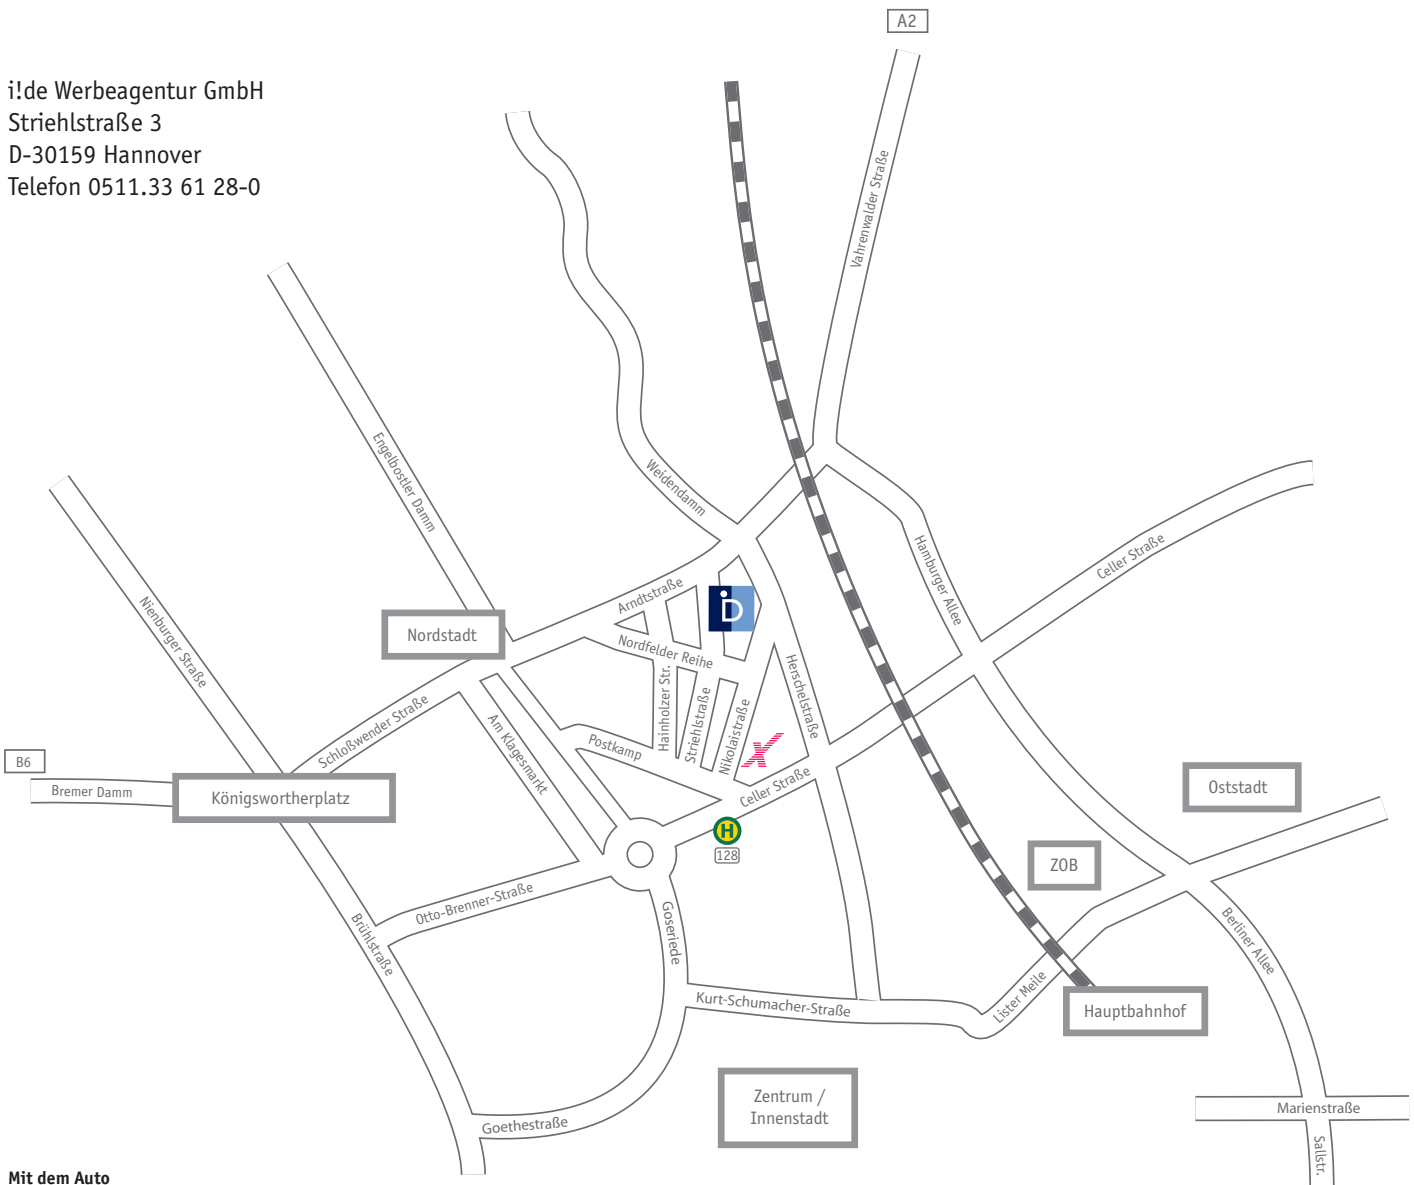

i!de Werbeagentur

i!de Werbeagentur GmbH
Striethlstraße 3
D-30159 Hannover
Telefon 0511.33 61 28-0

Mit dem Auto

Aus Norden:

- A7 bis Autobahndreieck Hannover-Nord
- Halb rechts Richtung Dortmund/Hannover-Nord/Flughafen (A352)
- Anschlussstelle Hannover-Flughafen rechts abfahren auf die B522 in Richtung Hannover-Nord/Langenhagen
- Rechts halten an der Anschlussstelle Hannover-Langenhagen
- Auf die Vahrenwalder Straße in Richtung Zentrum
- Halb rechts halten auf die Arndtstraße (unter der Bahnbrücke durch)
- Erste Ampelkreuzung links auf die Herschelstraße
- Nächste Ampelkreuzung rechts auf die Celler Straße
- Vor der nächsten Ampel rechts auf die Nikolaistraße (CinemaxX)
- Erste Straße links auf den Postkamp, nächste rechts auf Striethlstraße
- Rechts am Ende der Striethlstraße finden Sie uns (Parkplätze auf dem Hof)

Aus Süden:

- A7 bis Autobahndreieck Hannover-Süd (A37 Richtung Messe)
- An der Pferdeturnkreuzung links Richtung Zentrum (Hans-Böckler-Allee/Marienstraße)
- Rechts auf die Berliner Allee (später Hamburger Allee) Richtung Zentrum
- Zweite Ampelkreuzung nach der Hochstraße links auf die Celler Straße (unter der Bahnbrücke durch)
- Vor der zweiten Ampel rechts auf die Nikolaistraße (CinemaxX)
- Erste Straße links auf den Postkamp, nächste rechts auf Striethlstraße
- Rechts am Ende der Striethlstraße finden Sie uns (Parkplätze auf dem Hof)

Aus Westen:

- A2 Richtung Hannover bis Anschlussstelle Hannover-Herrenhausen
- Halb rechts halten Richtung Hannover-Nordhafen/-Herrenhausen/-Zentrum/Nienburg
- Auf die B6 Richtung Hannover-Herrenhausen/-Zentrum
- Der B6 folgen bis Bremer Damm (Richtung Zentrum), der Straße folgen
- geradeaus halten auf die Schlosswenderstraße (geht über in die Arndtstraße)
- Von der Arndtstraße rechts auf die Striethlstraße
- Links am Anfang der Straße finden Sie uns (Parkplätze auf dem Hof)

Aus Osten:

- A2 Richtung Hannover bis Anschlussstelle Hannover-Langenhagen
- Vahrenwalder Straße in Richtung Zentrum
- Halb rechts halten auf die Arndtstraße (unter der Bahnbrücke durch)
- Erste Ampelkreuzung links abbiegen auf die Herschelstraße
- Nächste Ampelkreuzung auf die Celler Straße nach rechts abbiegen
- Vor der nächsten Ampel rechts auf die Nikolaistraße (CinemaxX)
- Erste Straße links auf den Postkamp, nächste rechts auf die Striethlstraße
- Rechts am Ende der Striethlstraße finden Sie uns (Parkplätze auf dem Hof)

Mit öffentlichen Verkehrsmitteln ab Hauptbahnhof:

- Ausgang Ernst-August-Platz rechts halten und den Bus 128 (Nordring) nehmen
- Haltestelle "Am Klagesmarkt" aussteigen
- In Fahrtrichtung gehen, dann über die Fußgängerampel die Celler Straße überqueren
- Geradeaus in den Postkamp, nächste rechts auf die Striethlstraße
- Rechts am Ende der Striethlstraße finden Sie uns